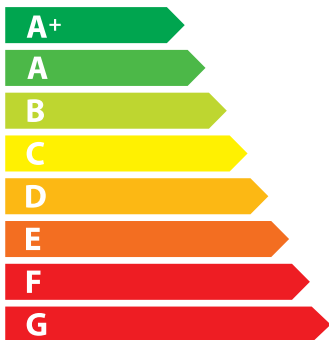

ENERG
енергия · ενεργεια

Nuaire

MRXBOX95AB-WM1

44
dB

125 m³/h

ENERGIA · ЕНЕРГИЯ · ΕΝΕΡΓΕΙΑ · ENERGIJA · ENERGY · ENERGIE · ENERGI

2016

1254/2014